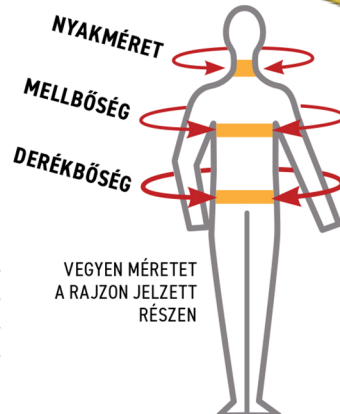

FÉRFI DERÉK

	XS	S	M	L	XL	XXL	3XL	4XL	5XL
METRIC (CM)	68 72	76 80	84 88	92 96	100 104	108 112	116 120	124 128	132 136 140
IMPERIAL (INCHES)	26 28	30 32	33 34	36 38	40 41	42 44	46 47	48 50	52 54 56
EURO - DE, NL, BE	42 44	46 48	50	52 54	56	58 60	62	64/66	68 70 72 74
EURO - FR, ES, PT	34 36	38 40	42 44	46 48	50 52	54 56	58	60/62	64 66 68 70

FÉRFI MELL

	XXS	XS	S	M	L	XL	XXL	3XL	4XL	5XL	6XL	7XL	8XL
METRIC (CM)	72 76	80 84 88	92 96	100 104	108 112	116 120 124	128 132	136 140	144 148	152 156 160	164 168 172	176 180 184	188 192 196
IMPERIAL (INCHES)	28 30	32 33 34	36 38	40 41	42 44	46 47 48	50 52	54 55	56 58	60 62 64	65 66 67	69 71 73	74 76 77
EURO	36 38	40 42 44	46 48	50 52	54 56	58 60 62	64 66	68 70	72 74	76 78 80	82 84 86	88 90 92	94 96 98
LEISUREWEAR	XS	S	M	L	XL	XXL	3XL						

NŐI MELLKAS

	XS	S	M	L	XL	XXL	3XL	4XL
METRIC (CM)	72 76 80	84 88	92 96	100 104	108 112	116 120	124 128	132 136
IMPERIAL (INCHES)	28 30 32	33 34	36 38	40	42 44	46 47	48 50	52 54
EURO - DE, BE, NL, NO, SV, DK	32 34 36	38	40 42	44	46 48	50	52 54	56 58
EURO - FR, ES, PT	34 36 36/38	40	42 44	46/48	48 50	52	54 56	58 60
ITALY - IT	36 38 40	42	44 46	46	50 52	54	56 58	60 62
UK		8 10	12 14	16	18 20	22 24	26	28 30
LEISUREWEAR	XS	S	M	L	XL	2XL	3XL	4XL

NŐI DERÉK

	XS	S	M	L	XL	XXL	3XL	4XL
METRIC (CM)	60 64	68 72	76 80	84 88	92 96	100 104 108	112 116	120 124 128
IMPERIAL (INCHES)	22 24	26 28	30 32	33 34	36 38	40 41 42	44 46	47 48 50
EURO - DE, BE, NL, NO, SV, DK	32/34 36	38 40	42	44 46	48 50	52	54 56 58	60 62 64
EURO - FR, ES, PT	34/36 38	40 42	44	46 48	50 52	54	56 58 60	62 64 66
ITALY - IT	36/38 40	42 44	46	48 50	52 54	56	58 60 62	64 66 68
UK	6	8 10	12 14	16	18 20	22	24	26 28

VEGYEN MÉRETET A RAJZON JELZETT RÉSZEN