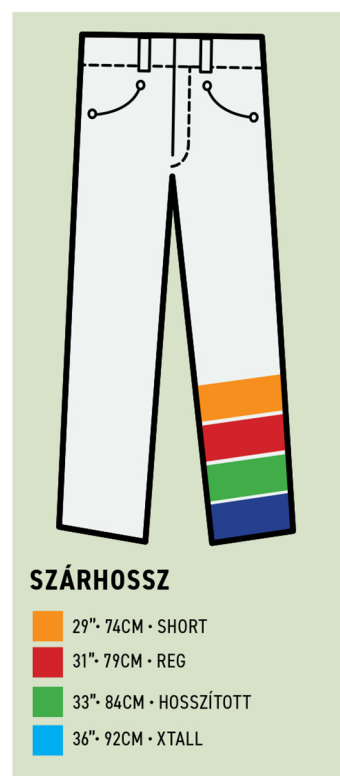

FÉRFI MELL

	XXS	XS	S	M	L	XL	XXL	3XL	4XL	5XL	6XL	7XL	8XL
METRIC (CM)	72 76	80 84 88	92 96	100 104	108 112	116 120 124	128 132	136 140	144 148	152 156 160	164 168 172	176 180 184	188 192 196
IMPERIAL (INCHES)	28 30	32 33 34	36 38	40 41	42 44	46 47 48	50 52	54 55	56 58	60 62 64	65 66 67	69 71 73	74 76 77
EURO	36 38	40 42 44	46 48	50 52	54 56	58 60 62	64 66	68 70	72 74	76 78 80	82 84 86	88 90 92	94 96 98
LEISUREWEAR	XS	S	M	L	XL	XXL	3XL						

NŐI MELLKAS

	XS	S	M	L	XL	XXL	3XL	4XL
METRIC (CM)	72 76 80	84 88	92 96	100 104	108 112	116 120	124 128	132 136
IMPERIAL (INCHES)	28 30 32	33 34	36 38	40	42 44	46 47	48 50	52 54
EURO - DE, BE, NL, NO, SV, DK	32 34 36	38	40 42	44	46 48	50	52 54	56 58
EURO - FR, ES, PT	34 36 36/38	40	42 44	46/48	48 50	52	54 56	58 60
ITALY - IT	36 38 40	42	44 46	46	50 52	54	56 58	60 62
UK		8 10	12 14	16	18 20	22 24	26	28 30
LEISUREWEAR	XS	S	M	L	XL	2XL	3XL	4XL

NŐI DERÉK

	XS	S	M	L	XL	XXL	3XL	4XL
METRIC (CM)	60 64	68 72	76 80	84 88	92 96	100 104 108	112 116	120 124 128
IMPERIAL (INCHES)	22 24	26 28	30 32	33 34	36 38	40 41 42	44 46	47 48 50
EURO - DE, BE, NL, NO, SV, DK	32/34 36	38 40	42	44 46	48 50	52	54 56 58	60 62 64
EURO - FR, ES, PT	34/36 38	40 42	44	46 48	50 52	54	56 58 60	62 64 66
ITALY - IT	36/38 40	42 44	46	48 50	52 54	56	58 60 62	64 66 68
UK	6	8 10	12 14	16	18 20	22	24	26 28

VEGYEN MÉRETET A RAJZON JELZETT RÉSZEN

SZÁRHOSSZ

- 29" - 74CM - SHORT
- 31" - 79CM - REG
- 33" - 84CM - HOSSZÍTOTT
- 36" - 92CM - XTALL

Figyelem: a méretek modelleknént eltérhetnek

LÁBBELI MÉRETTÁBLÁZAT

Rendelés előtt javasoljuk a láb megmérését, mivel a különböző méretezések közötti átváltásra vonatkozóan nincs pontos szabvány.