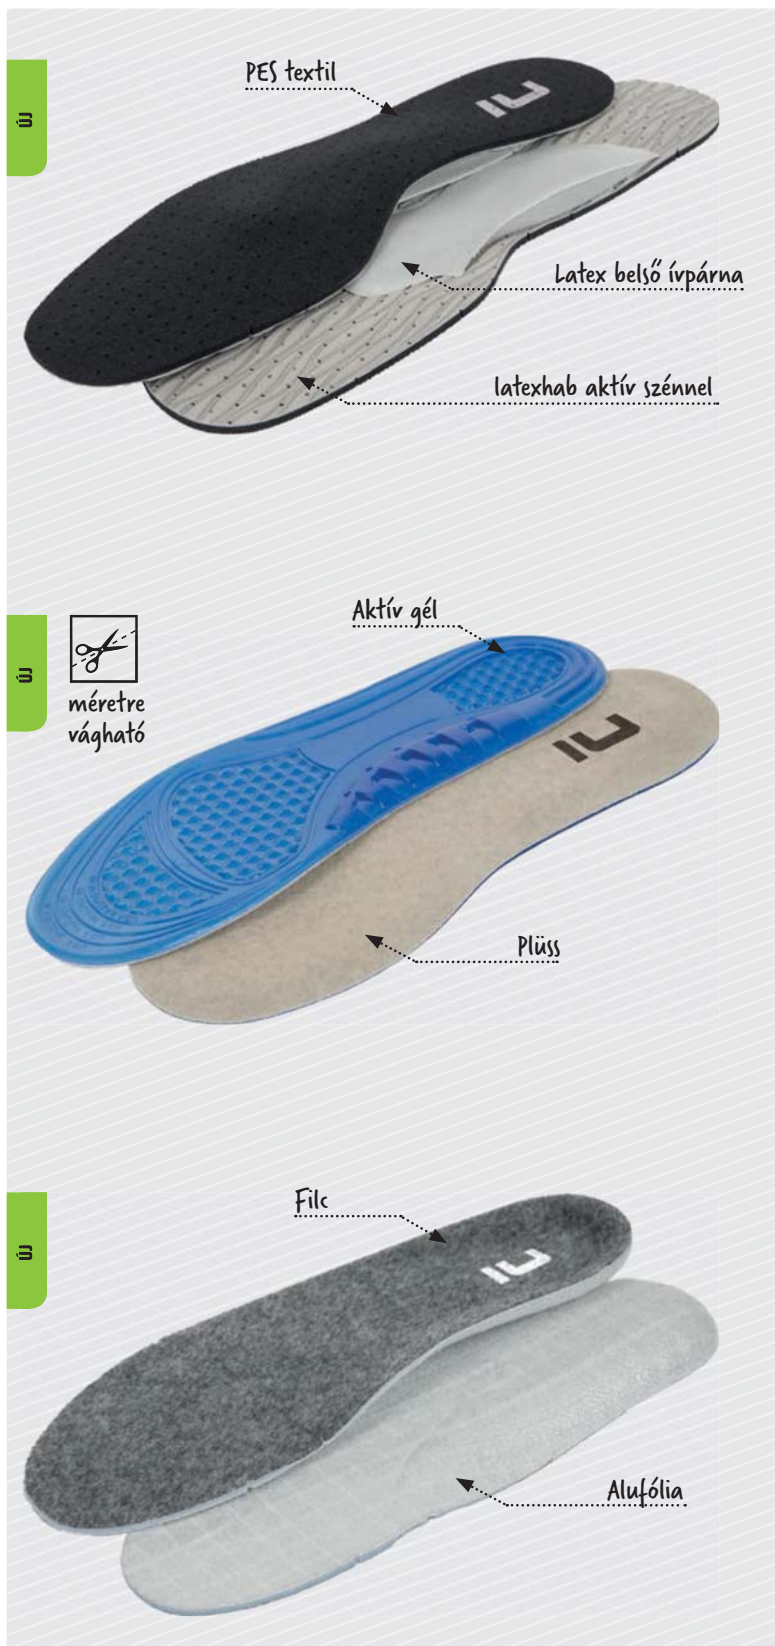

CURASKAPPI FEET SUPPORT TALPBETÉT

02080059 60 OXX

anyaga: PES textil / latexhab aktív szénnel
méretek: 37, 38, 39, 40, 41, 42, 43, 44, 45, 46, 47
szín: fekete

- » anatómiai formázott
- » szagtalanító
- » támogatja a hosszanti és függőleges lábfejt ívet
- » segít megtartani a helyes lábformát

CURASKAPPI GEL TALPBETÉT

02080051 00 061 méretek 35/41

02080051 00 066 méretek 42/46

anyaga: plüss / aktív gél
méretek: 35/41, 42/46
szín: szürke

- » anatómiai formázott
- » megtámasztja a hosszanti talpívet
- » elnyeli az ütések
- » fáradtságcsökkentő és segít elkerülni a lábak zsibbadását

CURASKAPPI HARDWORKERS TALPBETÉT

02080057 00 XX0

anyaga: filc / viscolatex hab / alufólia
méretek: 36/37, 38/39, 40/41, 42/43, 44/45, 46/47
szín: szürke

- » kiválóan alkalmazható rendkívül alacsony hőmérsékleten (CI) és forró felületeken (HI)
- » a habréteg rendkívül kényelmes
- » nemeztéteg melegíti a lábat
- » az alumínium fóliaréteg szigetel, mind a rendkívüli hideggel, mind a hóval szemben