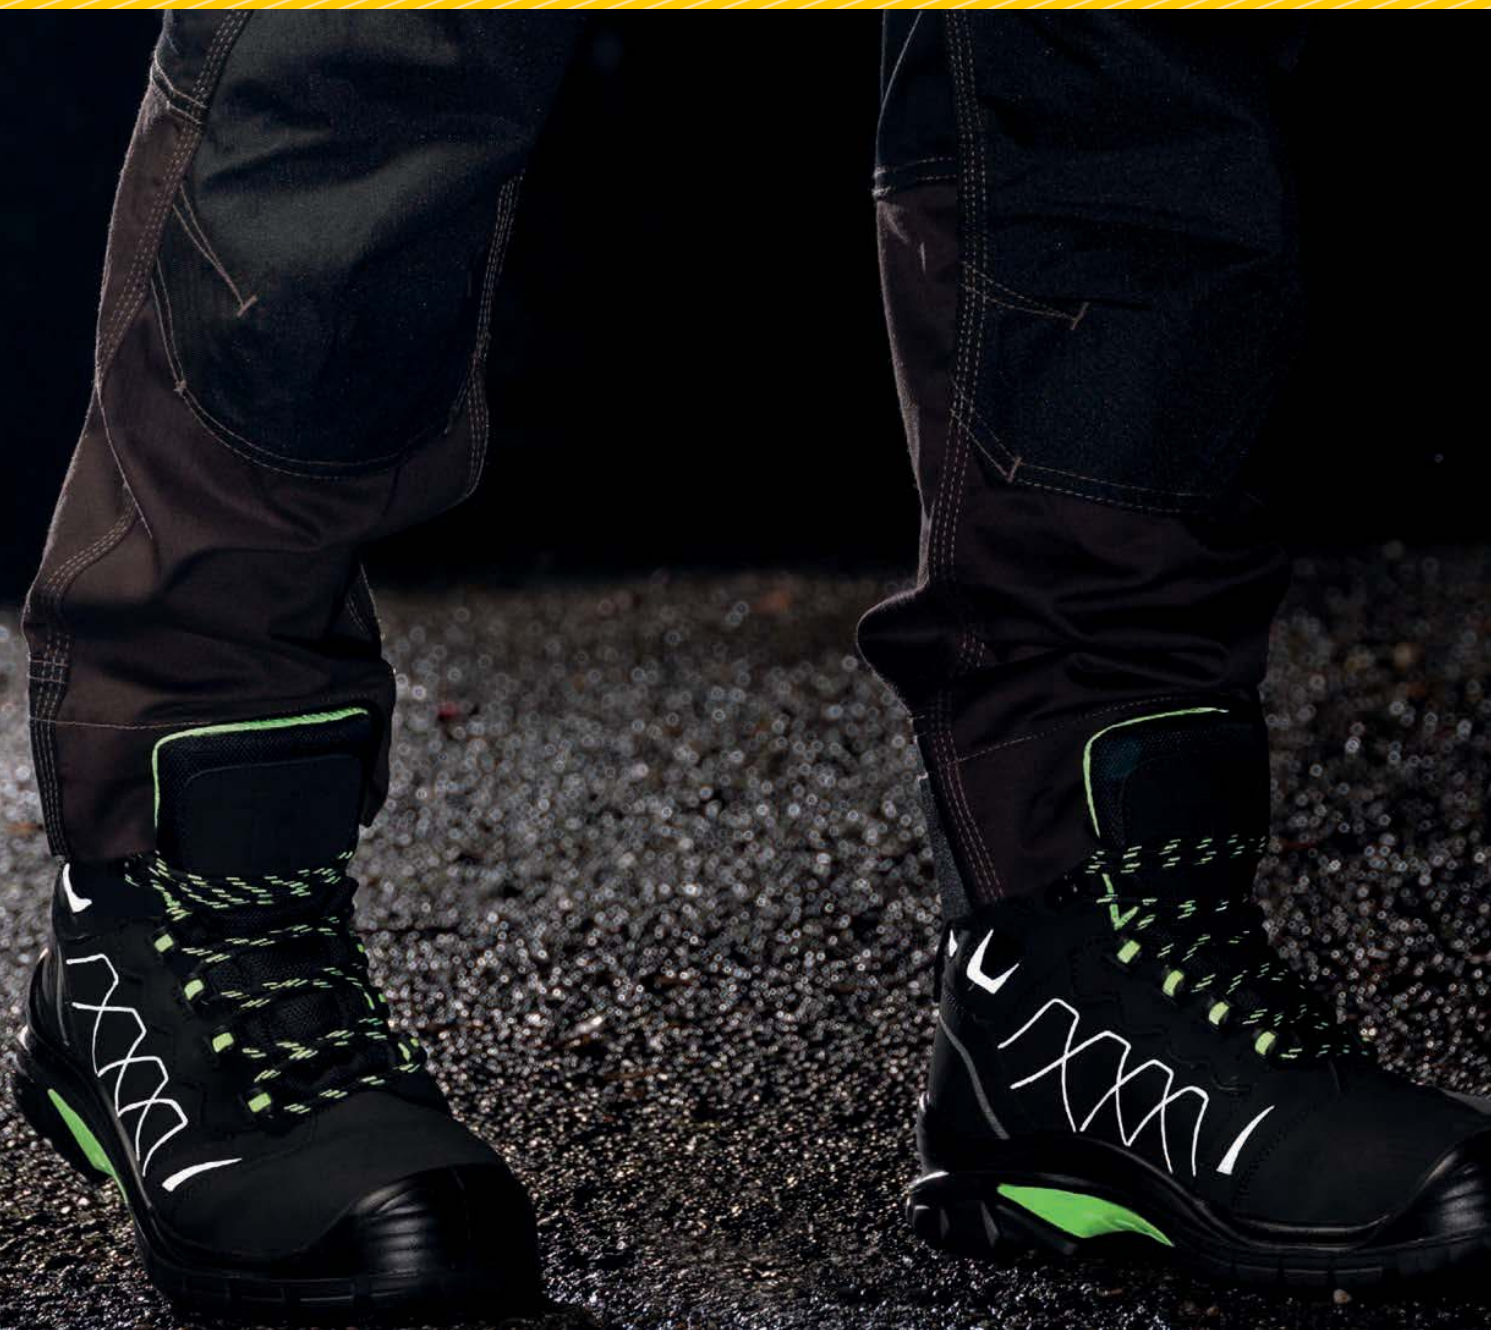

www.cerva.com

KATEGÓRIA S3