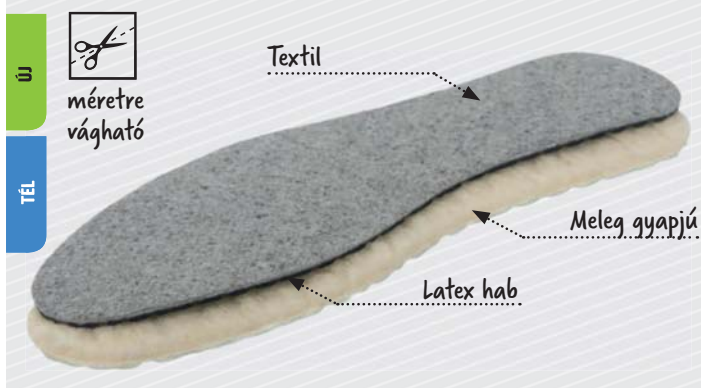

CURASKAPPI WINTER 2 AZ 1-BEN TALPBETÉT

I 02080055 99 999

anyaga: textil / latex hab / aktív szén / meleg gyapjú

méreték: UNI - vágható - minden dobozban 2 pár
talpbetét box

- » két különböző univerzális talpbetét minden lábbeli típushoz télre
- » segít elkerülni a kellemetlen szagokat és friss érzetet biztosít a lábnak
- » melegíti a lábat

C

Ű

TÉL

méretre
vágható