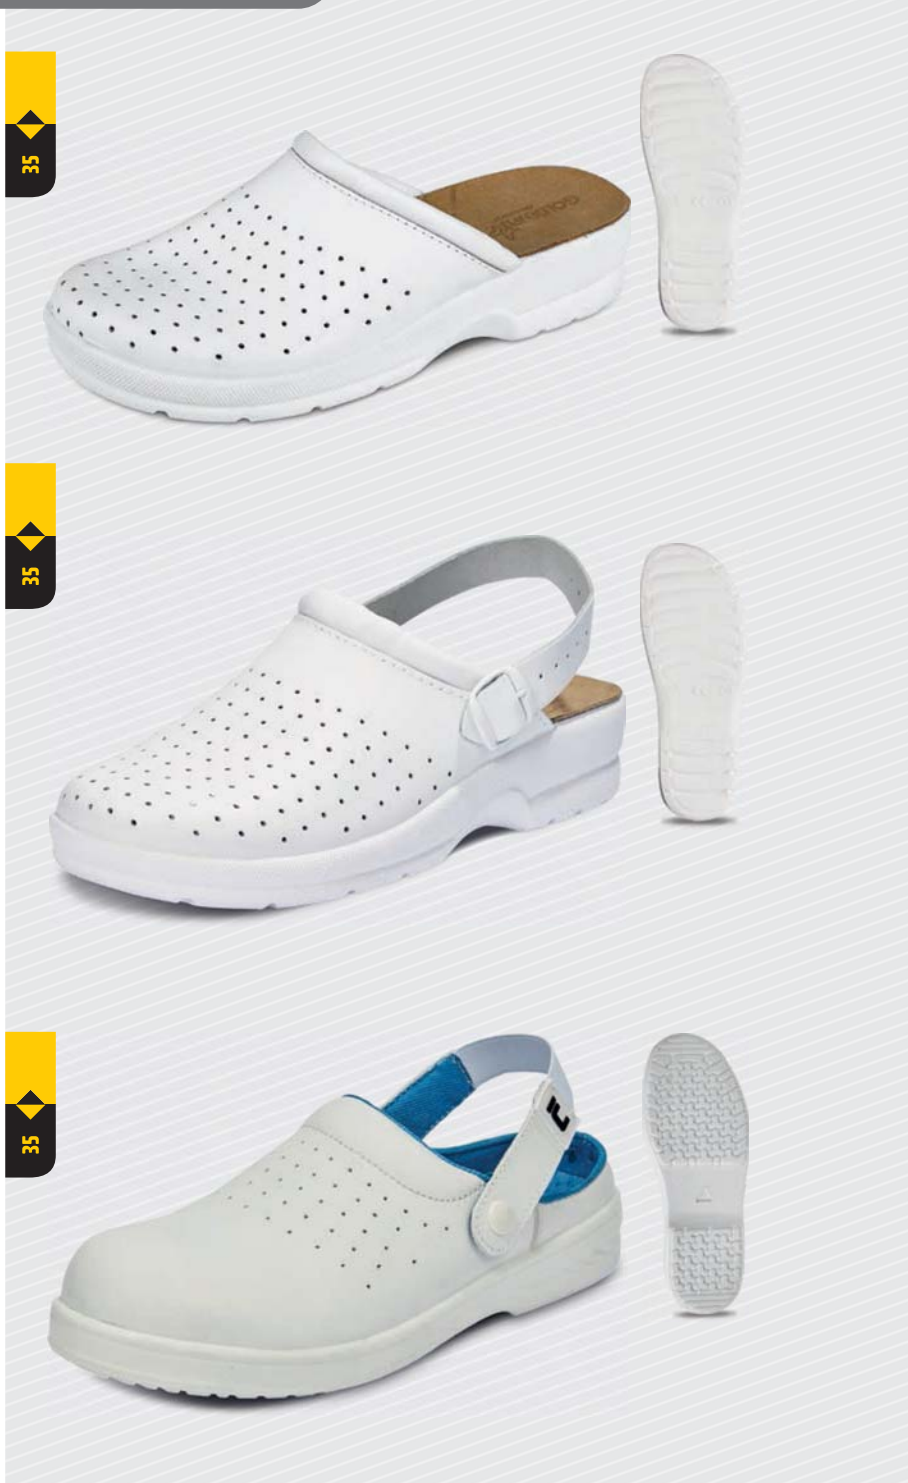

OB KATEGÓRIA

KLUMPAS

TARUCA OB SRA KLUMPA

02060021 80 XXX női
MOQ 1/10

02060022 80 XXX férfi
MOQ 1/10

méretetek: 35, 36, 37, 38, 39, 40, 41 - női
42, 43, 44, 45, 46 - férfi

szín: fehér

felsőrész anyaga: kompozit bőr
talp anyaga: egyrétegű PU talp
talpbetét anyaga: "NUBUCK" bőr
tömeg: 200 g

TANOHA OB SRA KLUMPA

02060031 80 XXX
MOQ 1/10

méretetek: 35, 36, 37, 38, 39, 40, 41 - női
42, 43, 44, 45, 46, 47 - férfi

szín: fehér

felsőrész anyaga: kompozit bőr
talp anyaga: egyrétegű PU talp
talpbetét anyaga: "NUBUCK" bőr
tömeg: 210 g

RAVEN OB SRC KLUMPA

02060035 80 XXX
MOQ 1/10

méretetek: 35, 36, 37, 38, 39, 40, 41, 42, 43, 44, 45, 46, 47
szín: fehér-kék

felsőrész anyaga: mikroszálak
talp anyaga: egyrétegű PU talp
bélés anyaga: poliészter / háló
tömeg: 335 g