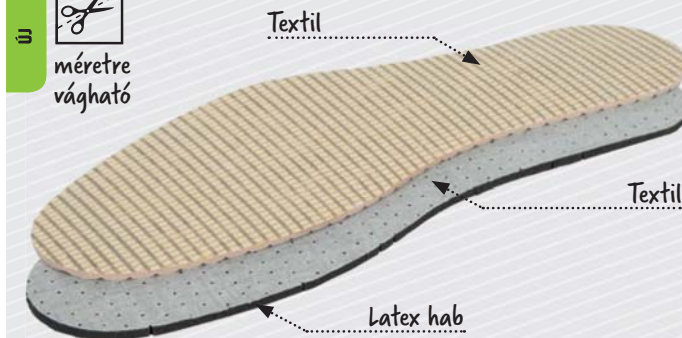

CURASKAPPI SUMMER 2 AZ 1-BEN TALPBETÉT

I 02080054 99 999

anyaga: textil / latex hab / aktív szén

méreték: UNI - vágható - minden dobozban 2 pár
talpbetét

szín: fekete

- » két különböző univerzális talpbetét minden lábbeli típushoz nyárra
- » antibakteriális tulajdonságok
- » segít elkerülni a kellemetlen szagokat és friss érzetet biztosít a lábnak
- » természetes összetevőkből készült

C

Ű

méretre
vágható