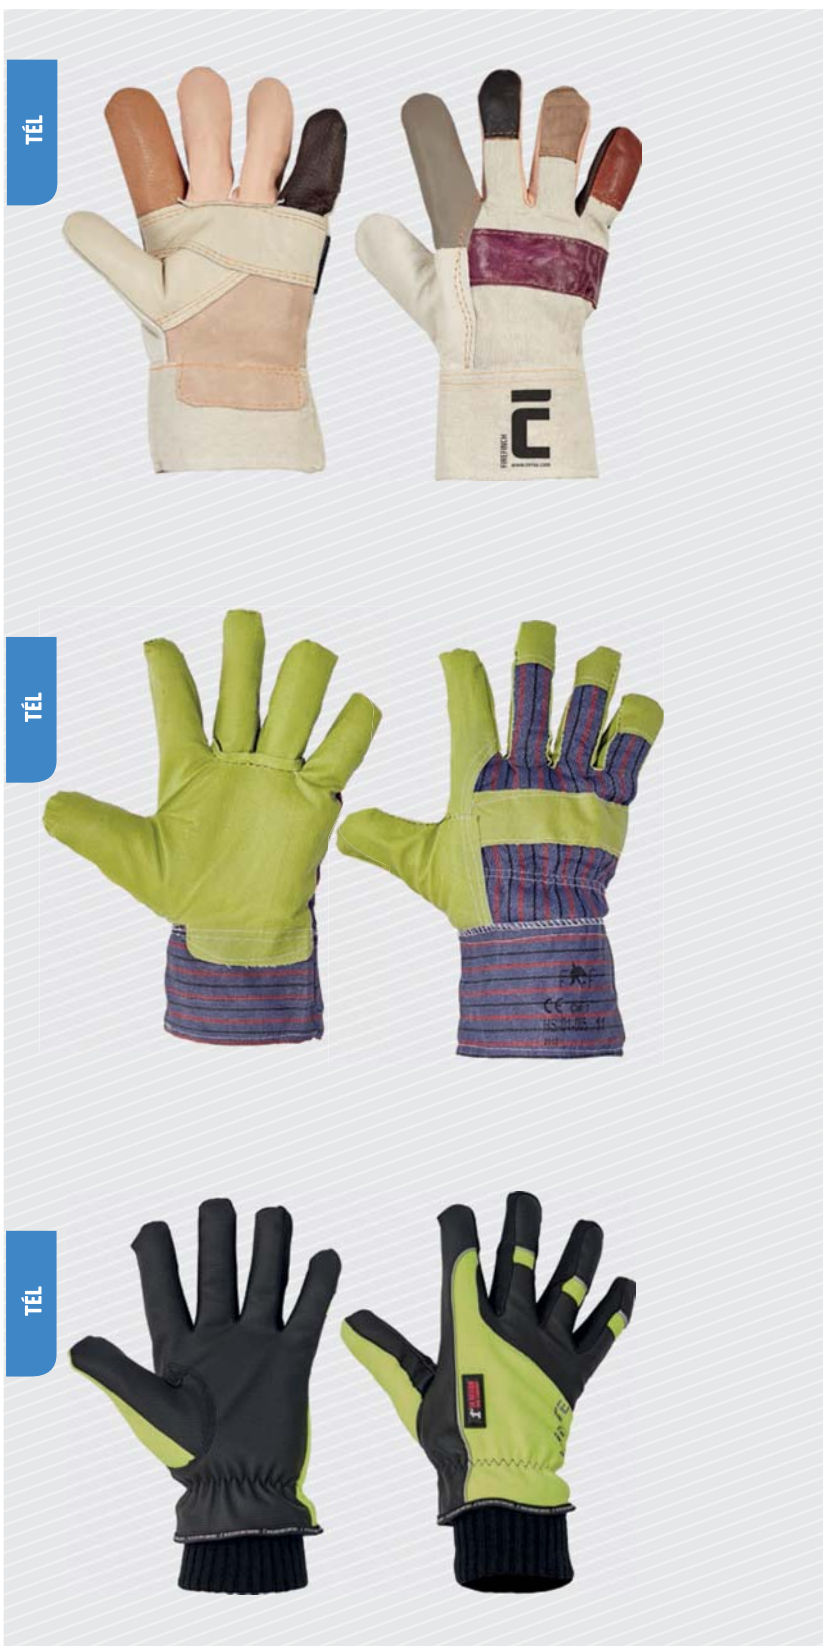

FIREFINCH

01010012 99 110
MOQ 12/72

méreték: 11
szín: színekombináció
anyag: marha bútorbőr / pamut
megerősítés: -
megerősített terület: -
varrás: igen

CHUKAR WINTER LIGHT HS-01-005 Fridrich & Fridrich

01010114 10 110
MOQ 12/72

méreték: 11
szín: színekombináció
anyag: pamut / poliészter / vinyl
megerősítés: -
megerősített terület: -
varrás: -

1st WINTER

01190015 60 XXX
MOQ 6/60

méreték: 8, 9, 10, 11
szín: fekete-sárga
anyag: nejlon / poliuretán / Thinsulate / bambusz / poliészter / pamut
megerősítés: -
megerősített terület: -
varrás: igen