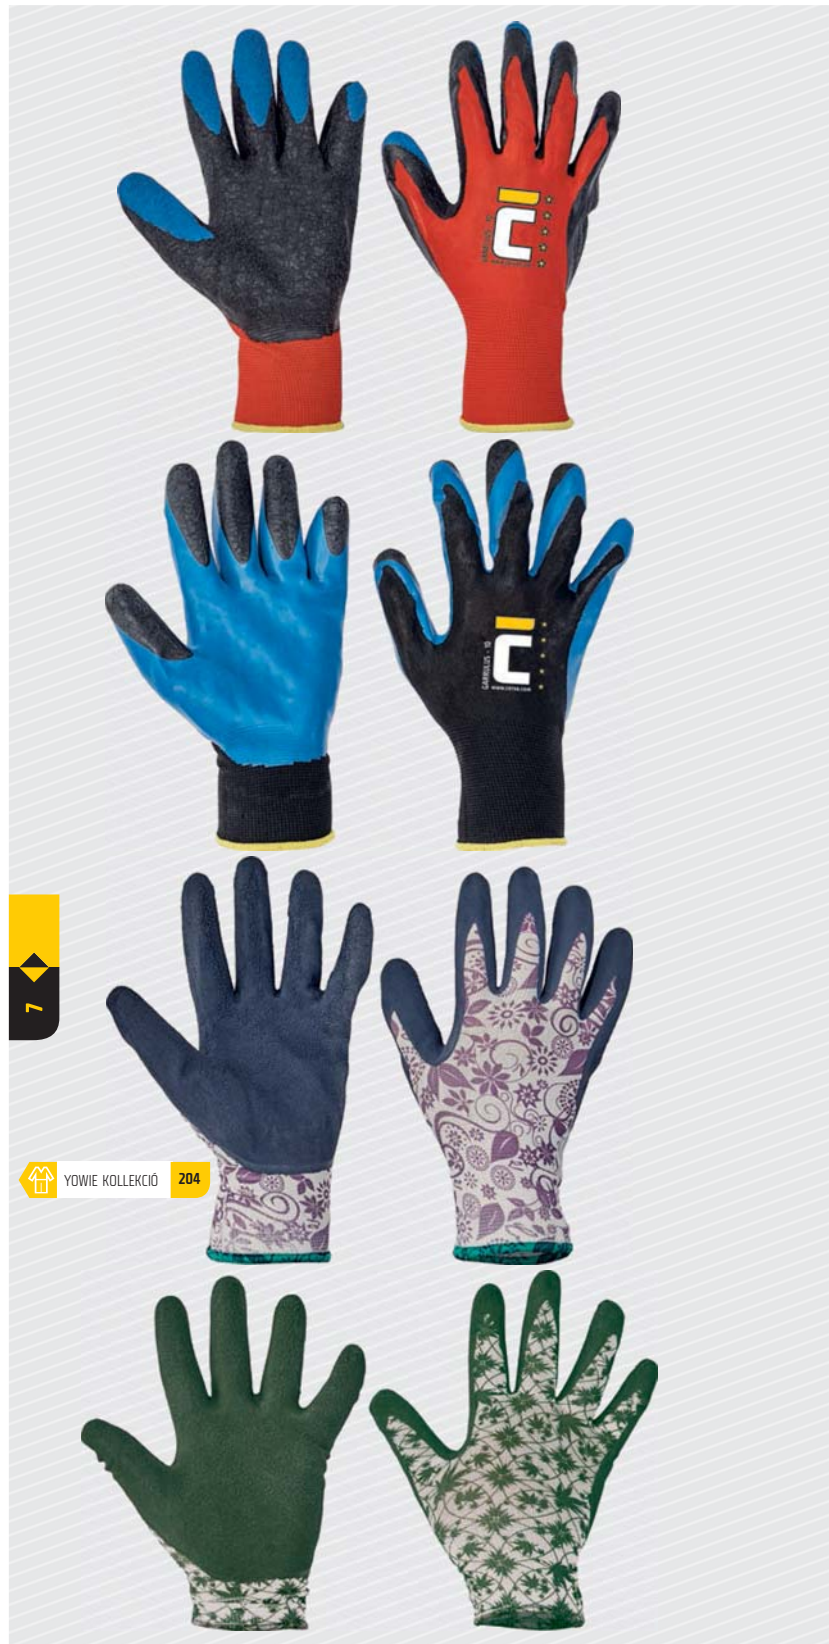

méretek: 8, 9, 10
szín: zöld-fehér
anyag: nejlon
mártás: latex
mártott felület: tenyér + ujjak
mandzsetta: kötött
tűfinomság: 13

YOWIE KOLLEKCIÓ

204

MÁRTOTT – POLIURETÁN

BUNTING EVOLUTION

01080006 99 XXX
MOQ 12/240