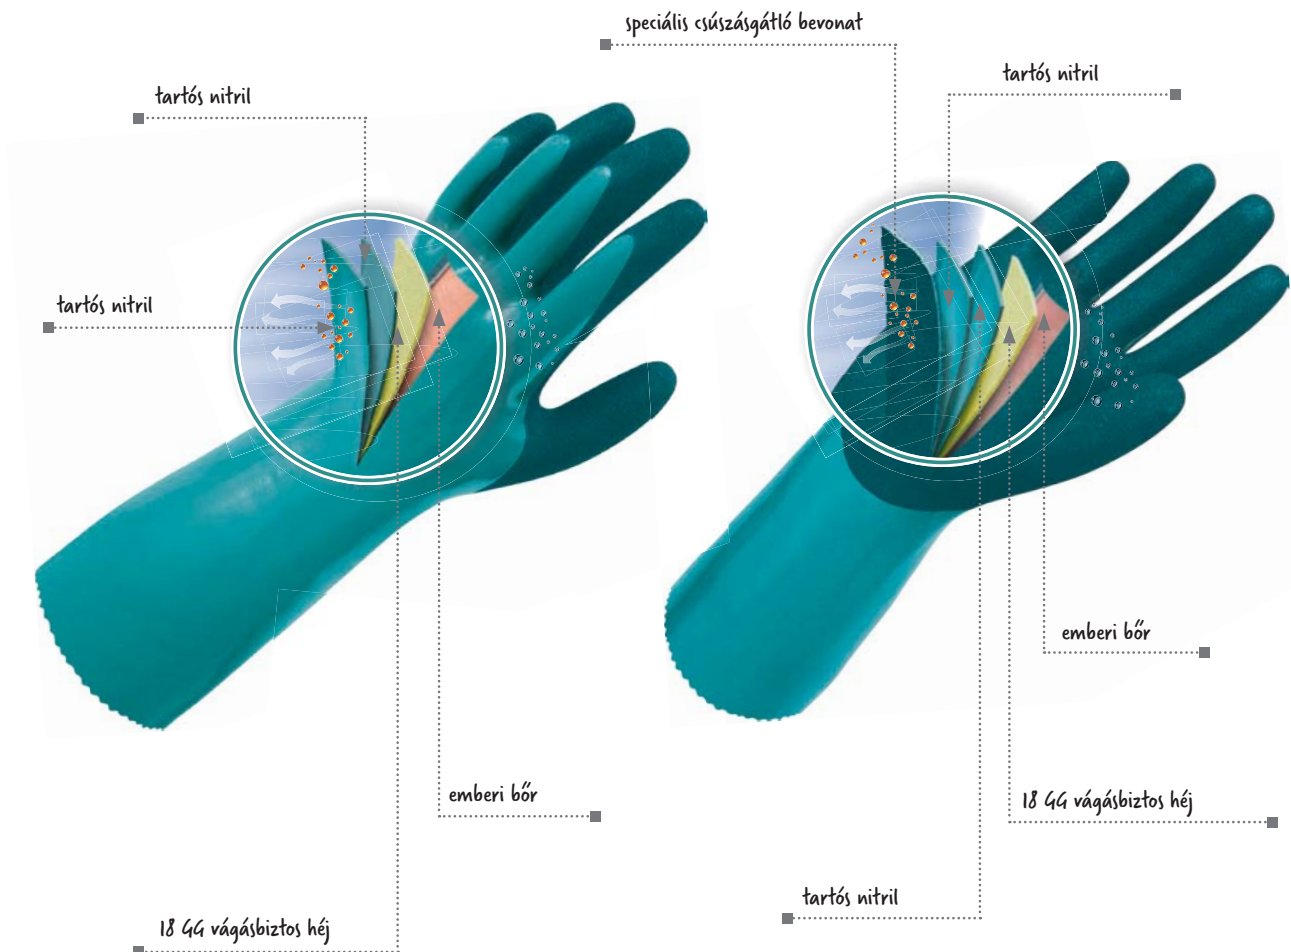

VEGYI VÉDELEM

VEGYI VÉDELEM

Az IMMER kesztyű keresztirányú rétegei elvezetik a folyadékot és szárazon tartják a felületét, így kiváló tapadást biztosít a szerszámok használata közben is. Hi-Vis színű 18GG vágásbiztos héj védi a kezét.

KÉZHÁT

TENYÉR