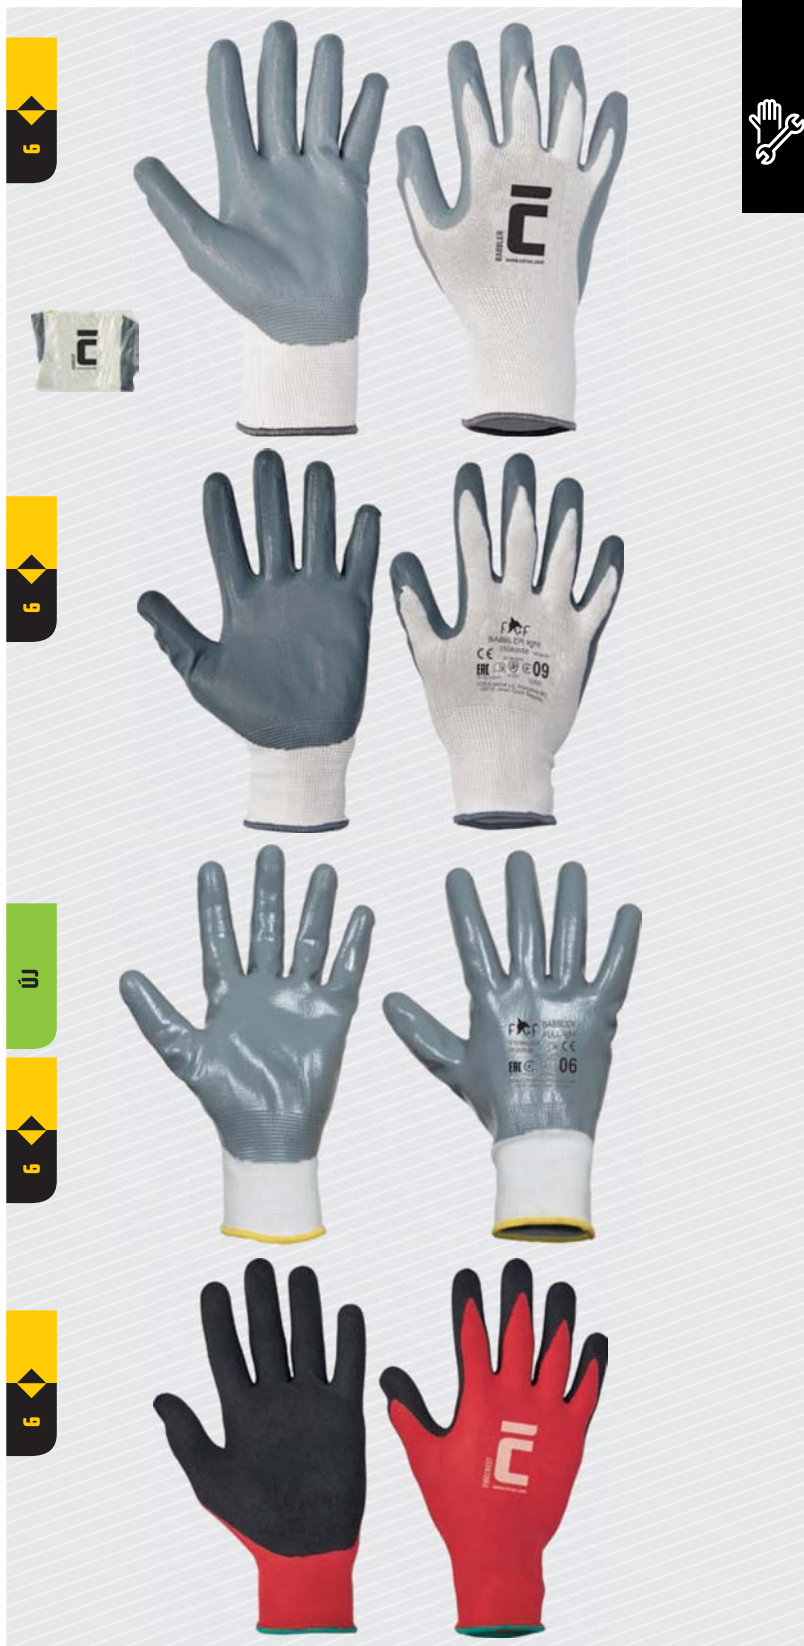

anyag: poliészter
mártás: nitril
mártott felület: teljes
mandzsetta: kötött
tűfinomság: 13

FIRECREST

01080084 99 XXX
MOQ 12/120

méretetek: 6, 7, 8, 9, 10, 11
szín: piros-fekete

anyag: nejlon / Spandex
mártás: csiszolt felületű nitril
mártott felület: tenyér + ujjak
mandzsetta: kötött
tűfinomság: 15