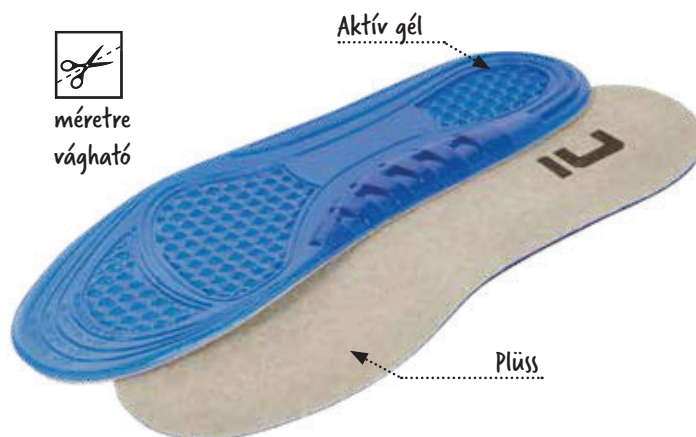

## CURASKAPPI GEL TALPBETÉT

02080051 00 061 35/41 méretek

02080051 00 066 42/46 méretek

anyaga: plüss / aktív gél

méretetek: 35/41, 42/46

szín: szürke

- » anatómiaiailag formázott talpbetét
- » megtámasztja a hosszanti és függőleges lábboltozatot
- » elnyeli az ütéseket
- » csökkenti a fáradtságot és segít megelőzni a láb zsidbadását