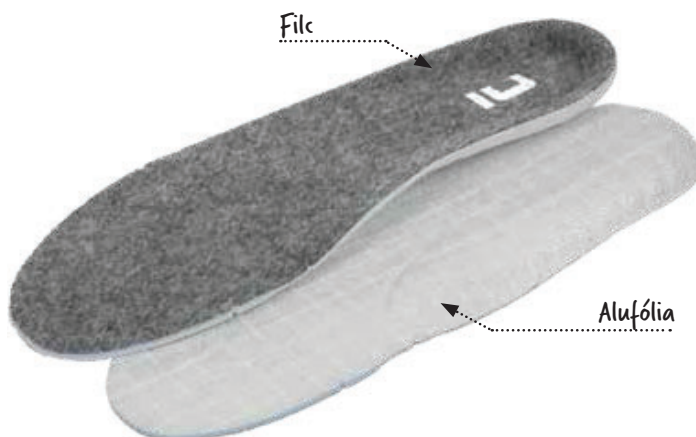

CURASKAPPI HARDWORKERS TALPBETÉT

02080057 00 XX0

anyaga: filc / viscolatex hab / alufólia

méretetek: 36/37, 38/39, 40/41, 42/43, 44/45, 46/47

szín: szürke

- » kifejezetten alacsony hőmérsékleten történő használatra, de a forró felületekhez (tető, aszfalt, stb.) alkalmas
- » a VISCOLATEX habnak köszönhetően növeli a komfortérzetet
- » az alsó nemezréteg alumínium fóliával szigetelőként működik
- » ideális hőérzetet biztosít, ellenálló a rendkívüli hideggel és meleggel szemben egyaránt