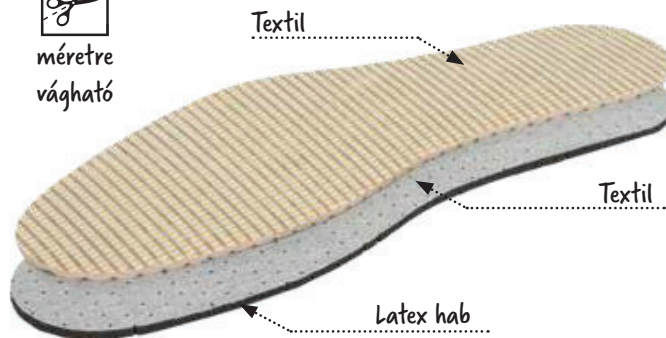

méretre
vágható