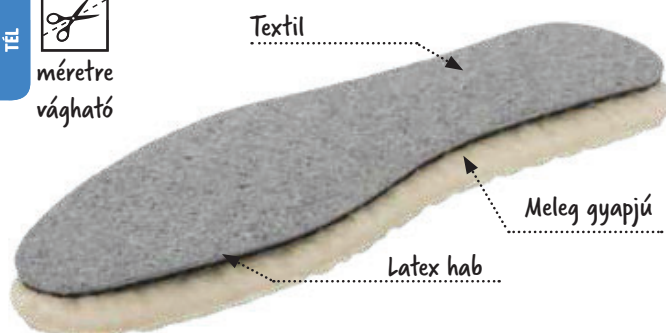

TÉL
méretre
vágható